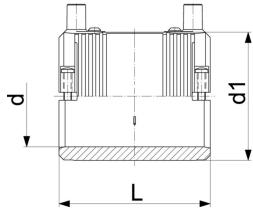

ELGEF Plus Manguito PE100 con sistema de fijación integrada

- PE 100 SDR 11 (ISO S5)
- 10 bar gas / 16 bar agua
- Conectores 4 mm
- Indicadores de soldadura limitados
- Tope central desmontable

d (mm)	SDR	PN (bar)	DN (mm)	Código	Peso (kg)	d1 (mm)	L (mm)	SDR pipe
20	11	16	15	753 911 606	0,053	31	70	9-11
25	11	16	20	753 911 607	0,050	36	70	9-11
32	11	16	25	753 911 608	0,071	44	72	9-11
40	11	16	32	753 911 609	0,095	54	80	9-11
50	11	16	40	753 911 610	0,131	66	88	9-11
63	11	16	50	753 911 611	0,194	81	96	9-17.6

Georg Fischer Piping Systems Ltd, Postfach, CH-8201 Schaffhausen/Switzerland

Phone +41 -(0)52-631 1111

e-mail: info.ps@georgfischer.com

Internet: <http://www.gfps.com>

Manguito ELGEF Plus PE100

- PE 100 SDR 11 (ISO S5)
- 10 bar gas / 16 bar agua
- Conectores 4 mm
- Indicadores de soldadura limitados
- Tope central desmontable hasta d160

d (mm)	SDR	PN (bar)	DN (mm)	Código	Peso (kg)	d1 (mm)	L (mm)	SDR pipe
75	11	16	65	753 911 612	0,282	96	110	9-17.6
90	11	16	80	753 911 613	0,406	113	125	9-17.6
110	11	16	100	753 911 614	0,692	138	145	9-17.6
125	11	16	100	753 911 615	0,718	154	156	9-17.6
140	11	16	125	753 911 616	0,945	172	166	9-17.6
160	11	16	150	753 911 617	1,362	196	180	9-17.6
180	11	16	150	753 911 618	1,747	219	192	9-17.6
200	11	16	200	753 911 619	1,866	244	208	9-17.6
225	11	16	200	753 911 620	3,329	273	225	9-17.6
250	11	16	250	753 911 621	4,678	304	248	9-17.6
280	11	16	250	753 911 622	7,500	340	252	9-17.6
315	11	16	300	753 911 623	8,142	382	267	9-17.6