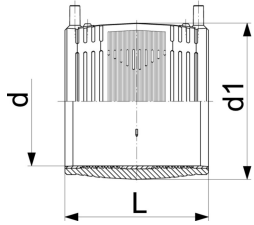

ELGEF Plus Manguito PE100 con sistema de fijación integrada

- PE 100 SDR 11 (ISO S5)
- 10 bar gas / 16 bar agua
- Conectores 4 mm
- Indicadores de soldadura limitados
- Tope central desmontable

d (mm)	SDR	PN (bar)	DN (mm)	Código	Peso (kg)	d1 (mm)	L (mm)	SDR pipe
20	11	16	15	753 911 606	0,053	31	70	9-11
25	11	16	20	753 911 607	0,050	36	70	9-11
32	11	16	25	753 911 608	0,071	44	72	9-11
40	11	16	32	753 911 609	0,095	54	80	9-11
50	11	16	40	753 911 610	0,131	66	88	9-11
63	11	16	50	753 911 611	0,194	81	96	9-17.6

Georg Fischer Piping Systems Ltd, Postfach, CH-8201 Schaffhausen/Switzerland

Phone +41 -(0)52-631 1111

e-mail: info.ps@georgfischer.com

Internet: <http://www.gfps.com>

Manguito ELGEF Plus PE100

- PE 100 SDR 11 (ISO S5)
- 10 bar gas / 16 bar agua
- Conectores 4 mm
- Indicadores de soldadura limitados
- Tope central desmontable hasta d160

d (mm)	SDR	PN (bar)	DN (mm)	Código	Peso (kg)	d1 (mm)	L (mm)	SDR pipe
75	11	16	65	753 911 612	0,282	96	110	9-17.6
90	11	16	80	753 911 613	0,406	113	125	9-17.6
110	11	16	100	753 911 614	0,692	138	145	9-17.6
125	11	16	100	753 911 615	0,718	154	156	9-17.6
140	11	16	125	753 911 616	0,945	172	166	9-17.6
160	11	16	150	753 911 617	1,362	196	180	9-17.6
180	11	16	150	753 911 618	1,747	219	192	9-17.6
200	11	16	200	753 911 619	1,866	244	208	9-17.6
225	11	16	200	753 911 620	3,329	273	225	9-17.6
250	11	16	250	753 911 621	4,678	304	248	9-17.6
280	11	16	250	753 911 622	7,500	340	252	9-17.6
315	11	16	300	753 911 623	8,142	382	267	9-17.6