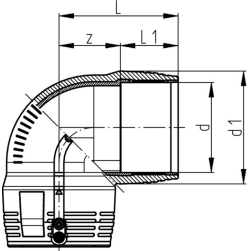

Codo de 90° con abrazadera incorporada

- Tapón con junta para la zona perforada
- 10 bar gas / 16 bar agua
- Conectores 4 mm
- Indicadores de soldadura limitados

d (mm)	Código	Peso (kg)	d1 (mm)	L (mm)	L1 (mm)	z (mm)	SDR pipe
20	753 101 606	0,080	35	54	34	20	9-11
25	753 101 607	0,074	35	54	34	20	9-11
32	753 101 608	0,094	44	53	36	17	9-11
40	753 101 609	0,128	54	62	39	23	9-11
50	753 101 610	0,196	66	71	43	28	9-11
63	753 101 611	0,312	81	81	48	32	9-17.6

Georg Fischer Piping Systems Ltd, Postfach, CH-8201 Schaffhausen/Switzerland

Phone +41 -(0)52-631 1111

e-mail: info.ps@georgfischer.com

Internet: <http://www.gfps.com>

Codo de 90°

- Tapón con junta para la zona perforada
- 10 bar gas / 16 bar agua
- Conectores 4 mm
- Indicadores de soldadura limitados

d (mm)	Código	SP	Peso (kg)	d1 (mm)	L (mm)	L1 (mm)	z (mm)
75	753 101 612	1	0,415	97	94	54	40
90	753 101 813	1	0,828	115	122	62	60
110	753 101 814	1	1,224	140	147	72	76
125	753 101 815	1	1,742	160	155	77	68
160	753 101 817	1	3,830	196	191	92	103
180	753 101 818	1	5,410	219	210	96	114

d (mm)	Código	SP	Peso (kg)	d1 (mm)	L (mm)	L1 (mm)	z (mm)
200	753 101 819	1	9,320	250	298	104	194
225	753 101 820	1	13,220	280	318	112	206
250	753 101 821	1	16,600	310	347	123	224

Los datos técnicos no son vinculantes. No constituyen expresamente características o propiedades garantizadas. Son susceptibles de modificación. En caso de duda se aplican nuestras Condiciones Generales de Venta