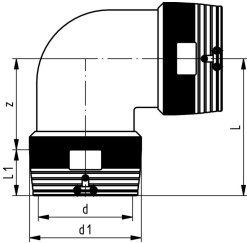

d (mm)	Código	SP	Peso (kg)	d1 (mm)	L (mm)	L1 (mm)	z (mm)
75	753 101 612	1	0,415	97	94	54	40
90	753 101 813	1	0,828	115	122	62	60
110	753 101 814	1	1,224	140	147	72	76
125	753 101 815	1	1,742	160	155	77	68
160	753 101 817	1	3,830	196	191	92	103
180	753 101 818	1	5,410	219	210	96	114

Georg Fischer Piping Systems Ltd, Postfach, CH-8201 Schaffhausen/Switzerland

Phone +41 -(0)52-631 1111

e-mail: info.ps@georgfischer.com

Internet: <http://www.gfps.com>

Codo de 90°

- Tapón con junta para la zona perforada
- 10 bar gas / 16 bar agua
- Conectores 4 mm
- Indicadores de soldadura limitados
- Dos zonas separadas de fusión

d (mm)	Código	SP	Peso (kg)	d1 (mm)	L (mm)	L1 (mm)	z (mm)
200	753 101 819	1	9,320	250	298	104	194
225	753 101 820	1	13,220	280	318	112	206
250	753 101 821	1	16,600	310	347	123	224

Los datos técnicos no son vinculantes. No constituyen expresamente características o propiedades garantizadas. Son susceptibles de modificación. En caso de duda se aplican nuestras Condiciones Generales de Venta