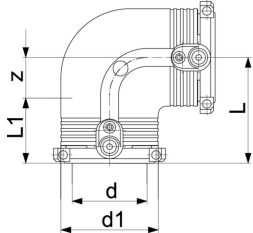

Codo de 90° con abrazadera incorporada

- Tapón con junta para la zona perforada
- 10 bar gas / 16 bar agua
- Conectores 4 mm
- Indicadores de soldadura limitados

d (mm)	Código	Peso (kg)	d1 (mm)	L (mm)	L1 (mm)	z (mm)	SDR pipe
20	753 101 606	0,080	35	54	34	20	9-11
25	753 101 607	0,074	35	54	34	20	9-11
32	753 101 608	0,094	44	53	36	17	9-11
40	753 101 609	0,128	54	62	39	23	9-11
50	753 101 610	0,196	66	71	43	28	9-11
63	753 101 611	0,312	81	81	48	32	9-17.6

d (mm)	Código	SP	Peso (kg)	d1 (mm)	L (mm)	L1 (mm)	z (mm)
75	753 101 612	1	0,415	97	94	54	40
90	753 101 813	1	0,828	115	122	62	60
110	753 101 814	1	1,224	140	147	72	76
125	753 101 815	1	1,742	160	155	77	68
160	753 101 817	1	3,830	196	191	92	103
180	753 101 818	1	5,410	219	210	96	114

d (mm)	Código	SP	Peso (kg)	d1 (mm)	L (mm)	L1 (mm)	z (mm)
200	753 101 819	1	9,320	250	298	104	194
225	753 101 820	1	13,220	280	318	112	206
250	753 101 821	1	16,600	310	347	123	224

Los datos técnicos no son vinculantes. No constituyen expresamente características o propiedades garantizadas. Son susceptibles de modificación. En caso de duda se aplican nuestras Condiciones Generales de Venta